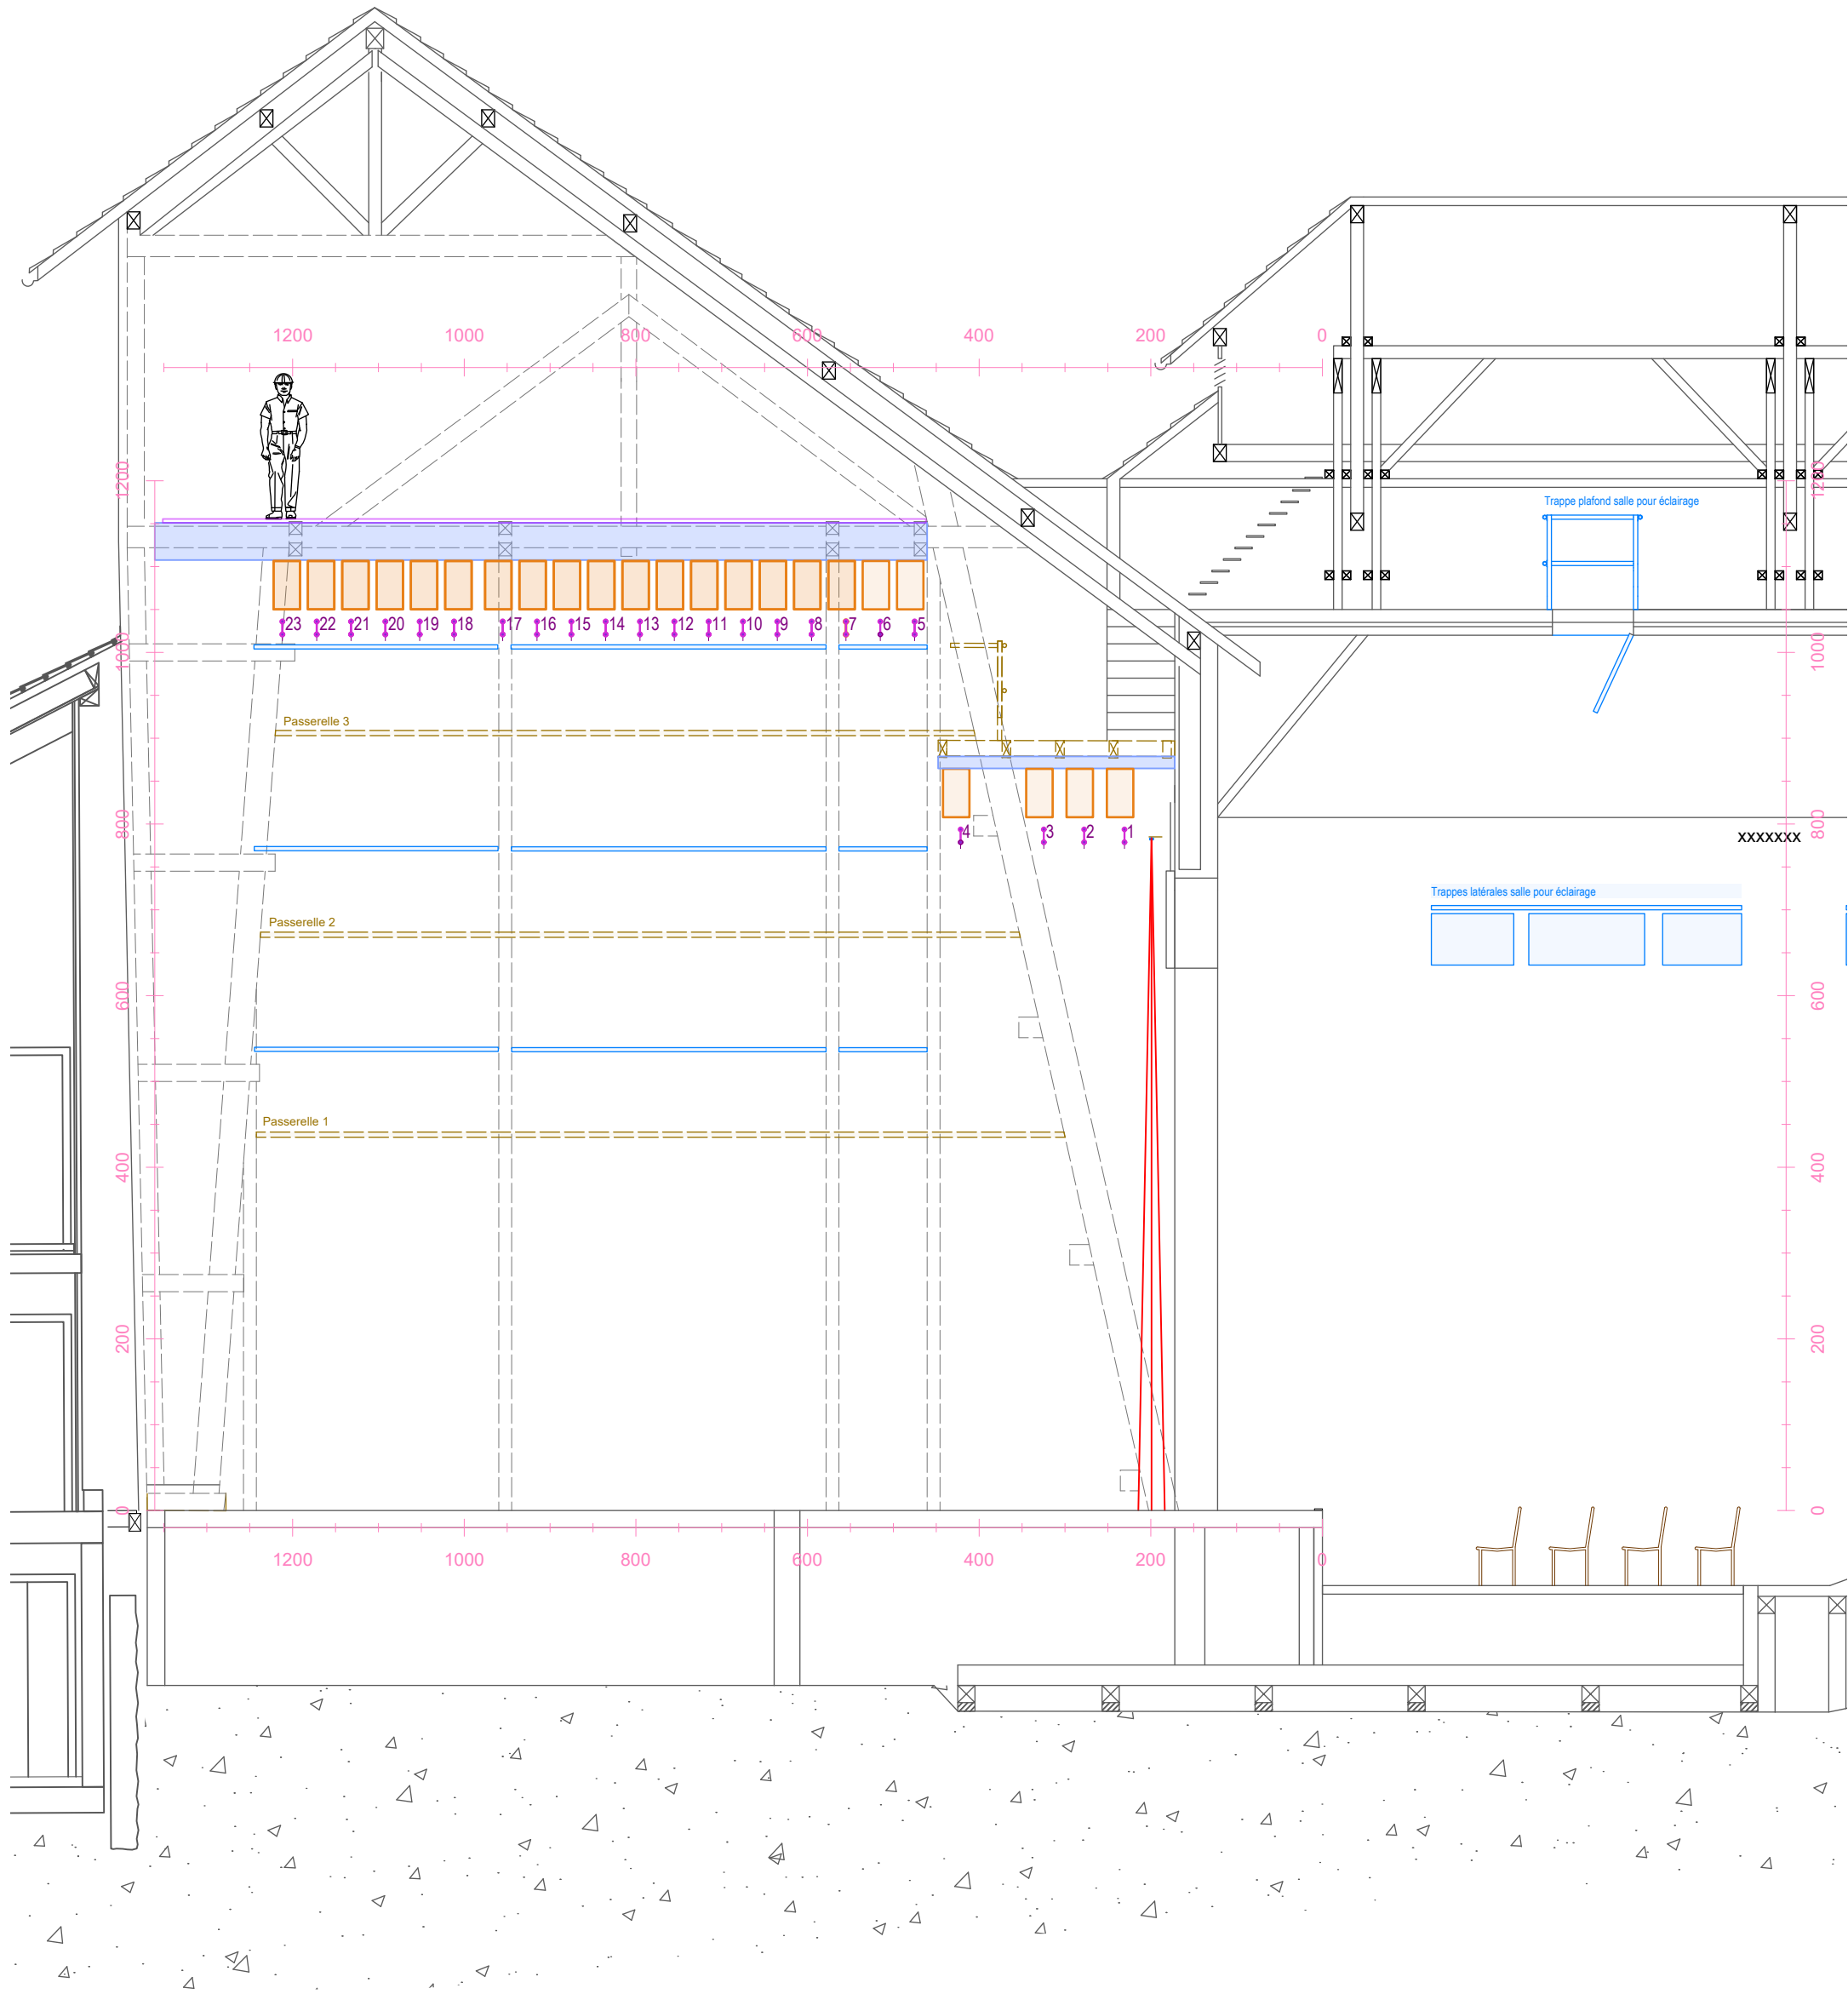

Trappe face salle 1,
ouverture dans plafond

Plan scène avec porteuses				THÉÂTRE DU JORAT T. +41 21 903 07 49 M. +41 79 689 77 33 techn.que@theatredujorat.ch Rue du Théâtre 19 CH-1083 Mézières
Format	Ech.	Dessin n°	REV	
ISO A3	1:75			Date
Dessiné par :		Feuille	Fichier :	17.04.2025
Sebastien Milesi		Fl 1 de 7	C:\Users\Utilisateur\Documents\Plans\Tdj Base v2025.vwx	

Trappe face salle 1,
ouverture dans plafond

Plan scène sans porteeses + fosse orchestre

**THÉÂTRE
DU JORAT**
T. +41 21 903 07 49
M. +41 79 689 77 33
technique@theatredujorat.ch
Rue du Théâtre 19 | CH-14
CH - 1083 Mézières

Date: 17.04.2025

Format	Ech.	Dessin n°	REV
ISO A3	1:75		

Dessiné par:	Feuille:	Fichier:
Sebastien Milesi	Fl 2 de 7	C:\Users\Utilisateur\Documents\Plans\Tdj Base v2025.vwx

Coupe scène				THÉÂTRE DU JORAT T +41 21 903 07 49 M +41 79 689 71 33 technique@theatredujorat.ch Rue du Théâtre 19 CP14 CH - 1083 Mézères	
				Date	
Format	Ech.	Dessin n°	REV		
ISO A3	1:75				
Dessiné par		Feuille		Fichier	
Sebastien Milesi		FL 3 de 7		C:\Users\Utilisateur\Documents\Plans\Tdj Base v2025.vwx	