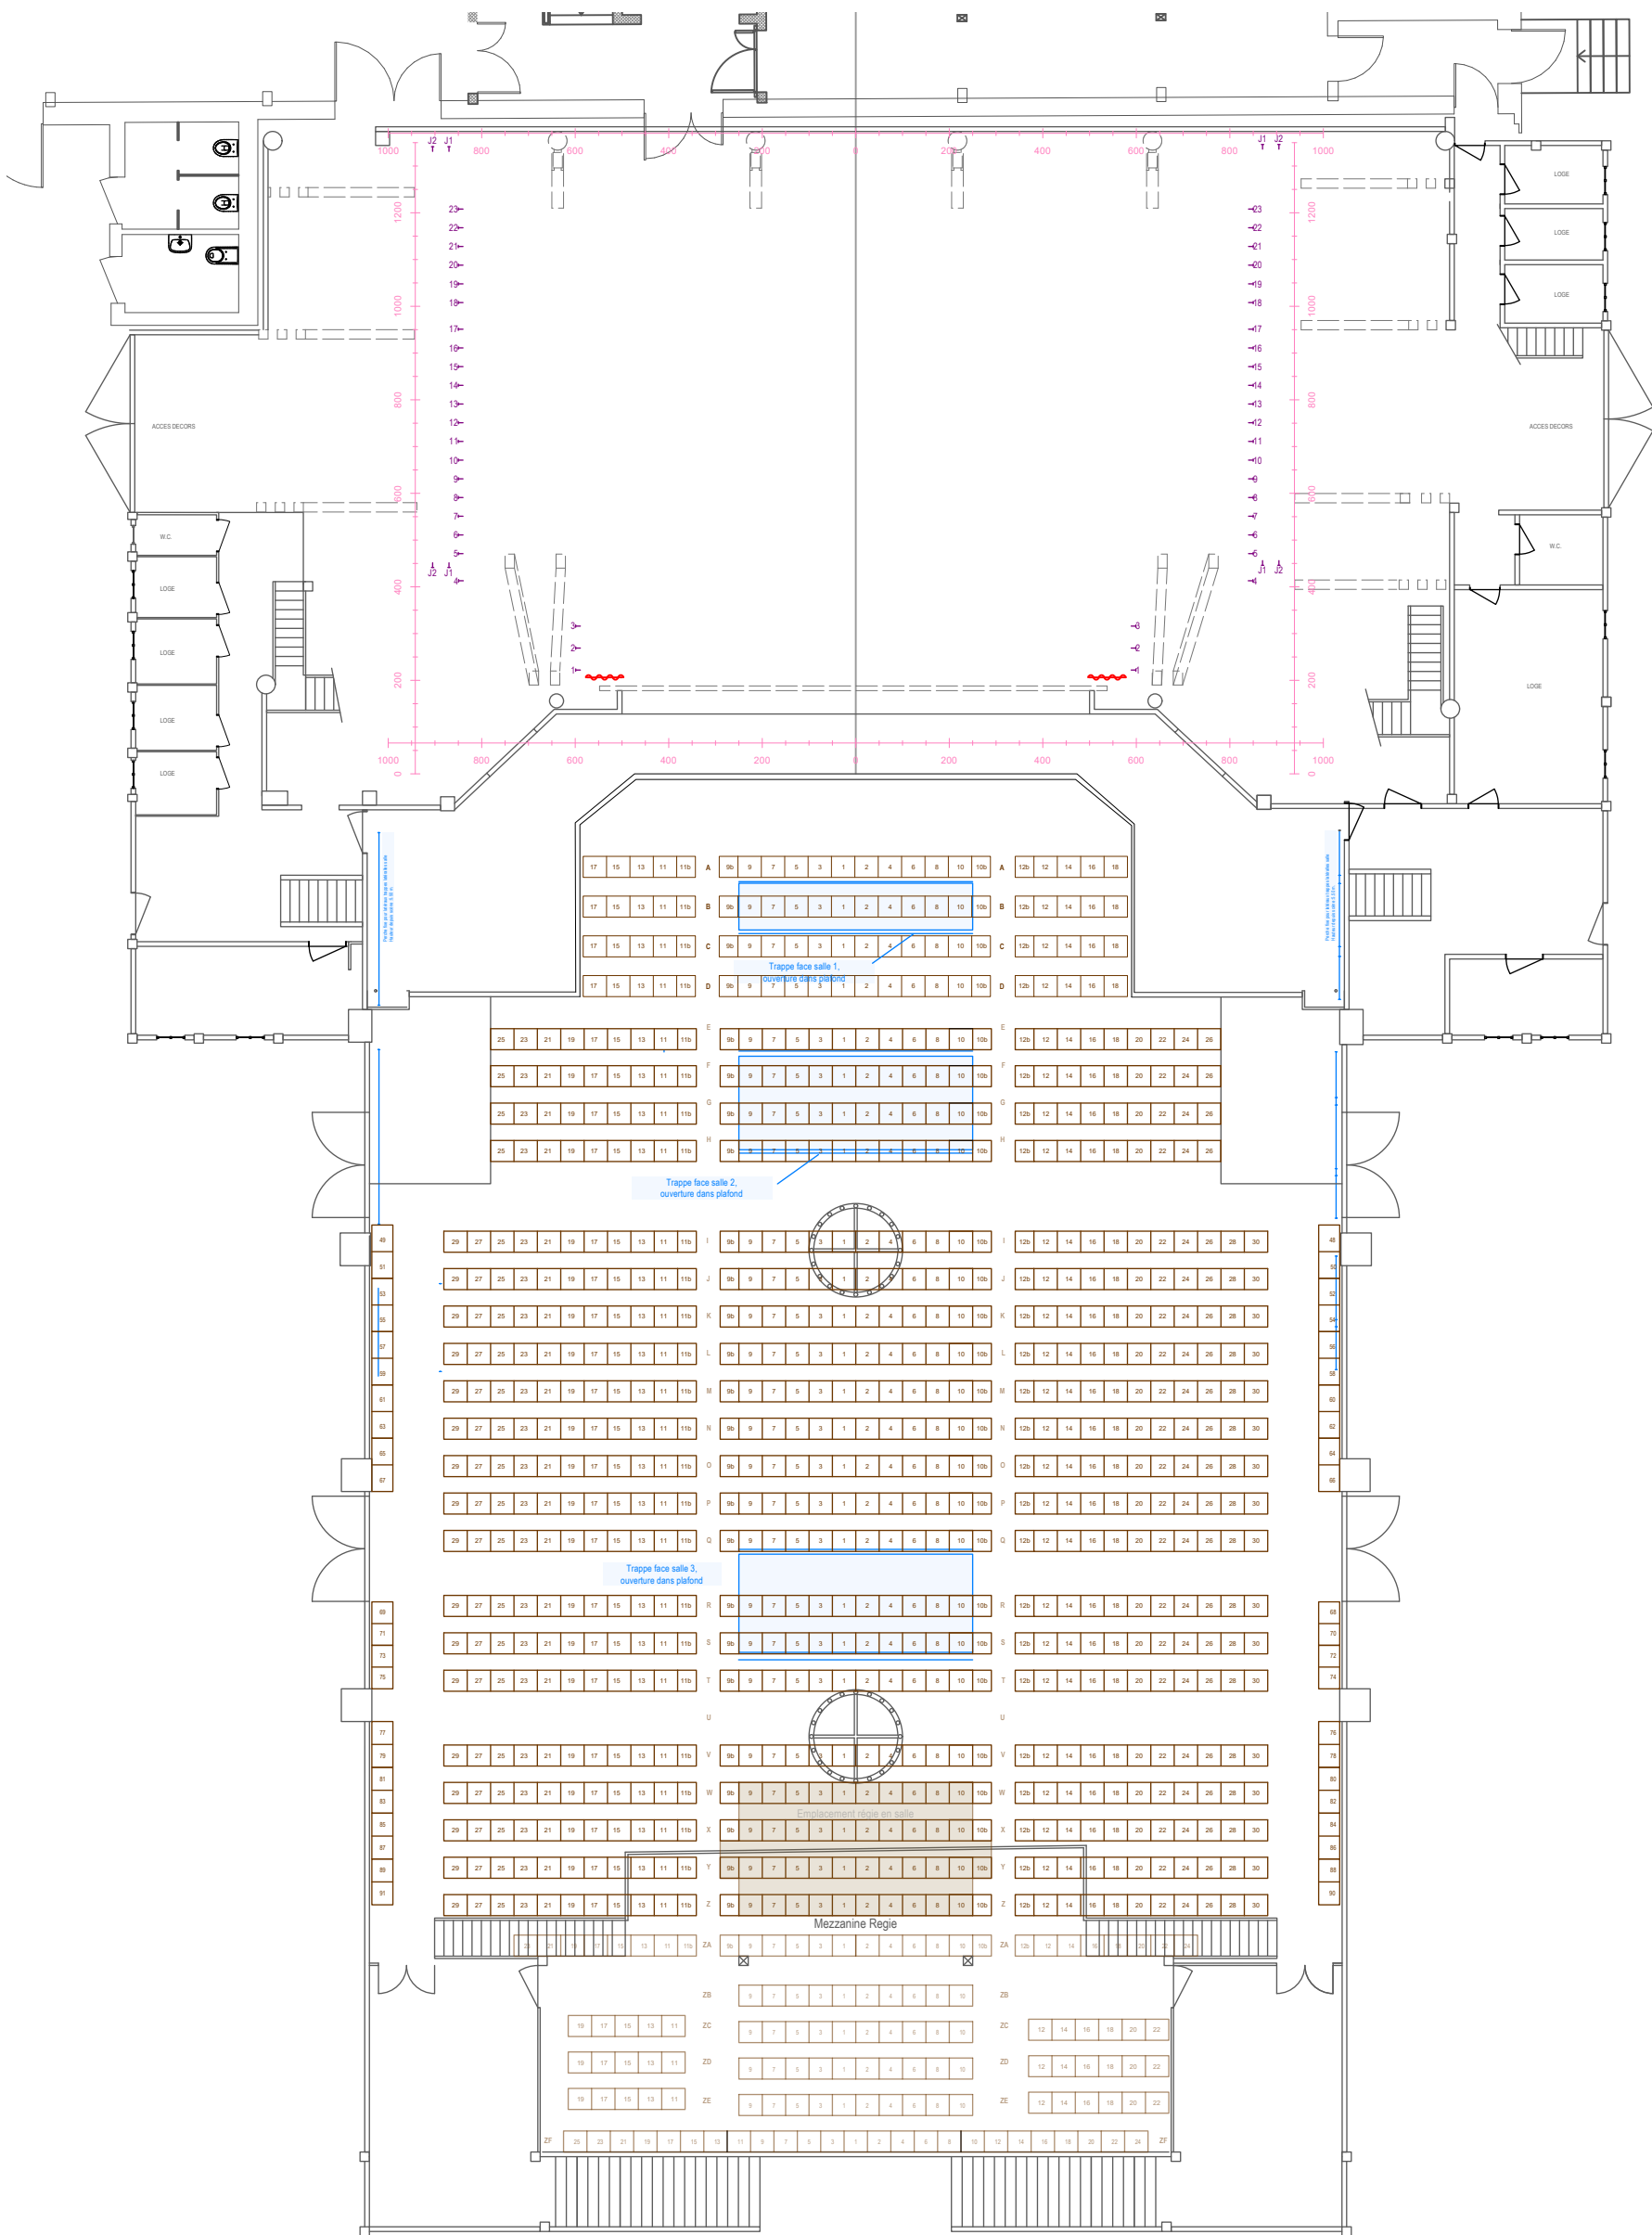

Date: 17.04.2025

Format	Ech.	Dessin n°	REV
ISO A3	1:75		

Dessiné par:	Feuille:	Fichier:
Sebastien Milesi	Fl 2 de 7	C:\Users\Utilisateur\Documents\Plans\Tdj Base v2025.vwx

Coupe scène				THÉÂTRE DU JORAT T +41 21 903 07 49 M +41 79 689 71 33 technique@theatredujorat.ch Rue du Théâtre 19 CP14 CH - 1083 Mézères	
				Date	
Format	Ech.	Dessin n°	REV		
ISO A3	1:75				
Dessiné par		Feuille		Fichier	
Sebastien Milesi		FL 3 de 7		C:\Users\Utilisateur\Documents\Plans\Tdj Base v2025.vwx	

12b	12	14	16	18	20	22	24	26			
9b	9	7	5	3	1	2	4	6	8	10	10b
25	23	21	19	17	15	13	11	11b			

Plan scène avec proscenium				THÉÂTRE DU JORAT	
Format				T : +41 21 903 07 49	
Ech. :				M : +41 79 689 77 33	
ISO A3				sechn.que@theatredujorat.ch	
Dessiné par :				Rue du Théâtre 17 CP14	
Sebastien Milesi				C-1 - 1083 Mézères	
Feuille :				Date	
Fl 5 de 7				17.04.2025	
Fichier :				C:\Users\Utilisateur\Documents\Plans\Tdj Base v2025.vwx	