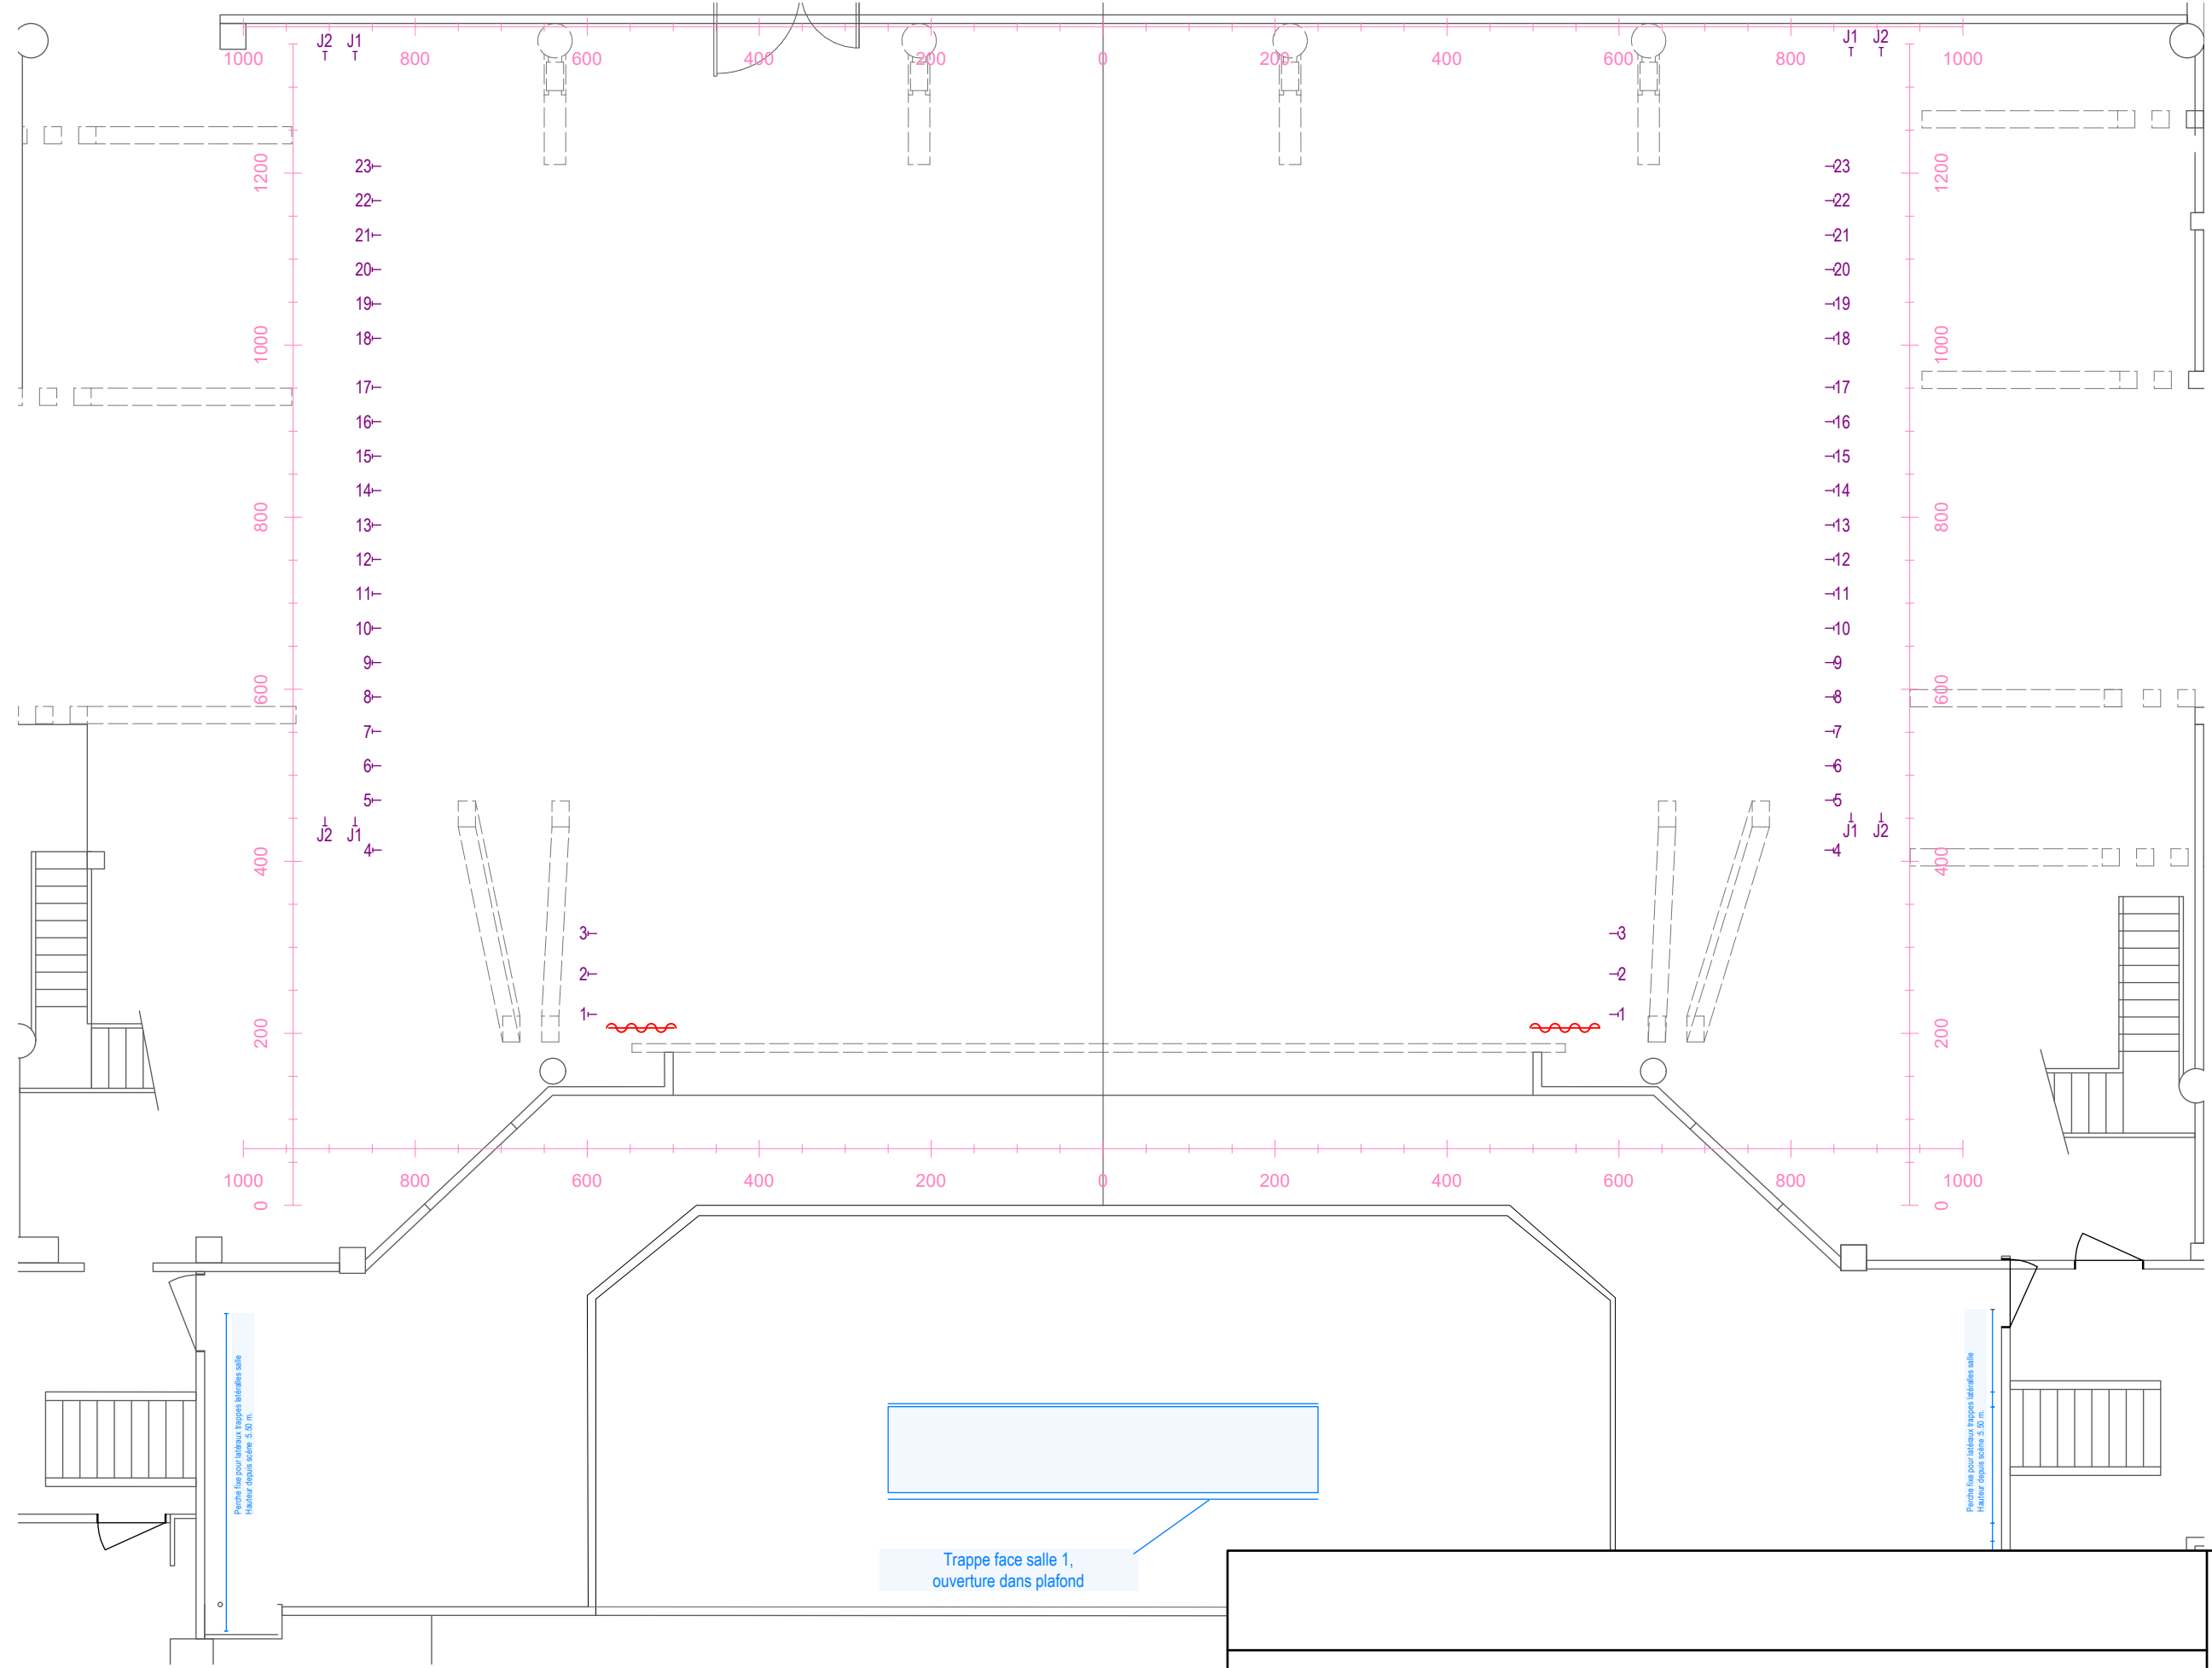

17	15	13	11	11b	A	9b	9	7	5	3	1	2	4	6	8	10	10b	A	12b	12	14	16	18
17	15	13	11	11b	B	9b	9	7	5	3	1	2	4	6	8	10	10b	B	12b	12	14	16	18
17	15	13	11	11b	C	9b	9	7	5	3	1	2	4	6	8	10	10b	C	12b	12	14	16	18
17	15	13	11	11b	D	9b	9	7	5	3	1	2	4	6	8	10	10b	D	12b	12	14	16	18

Trappe face salle 1,
ouverture dans plafond

Plan scène avec porteuses				THÉÂTRE DU JORAT T. +41 21 903 07 49 M. +41 79 689 77 33 techn.que@theatredujorat.ch Rue du Théâtre 19 CH-1083 Mézières
Format	Ech.	Dessin n°	REV	
ISO A3	1:75			Date
Dessiné par :		Feuille	Fichier :	17.04.2025
Sebastien Milesi		Fl 1 de 7	C:\Users\Utilisateur\Documents\Plans\Tdj Base v2025.vwx	