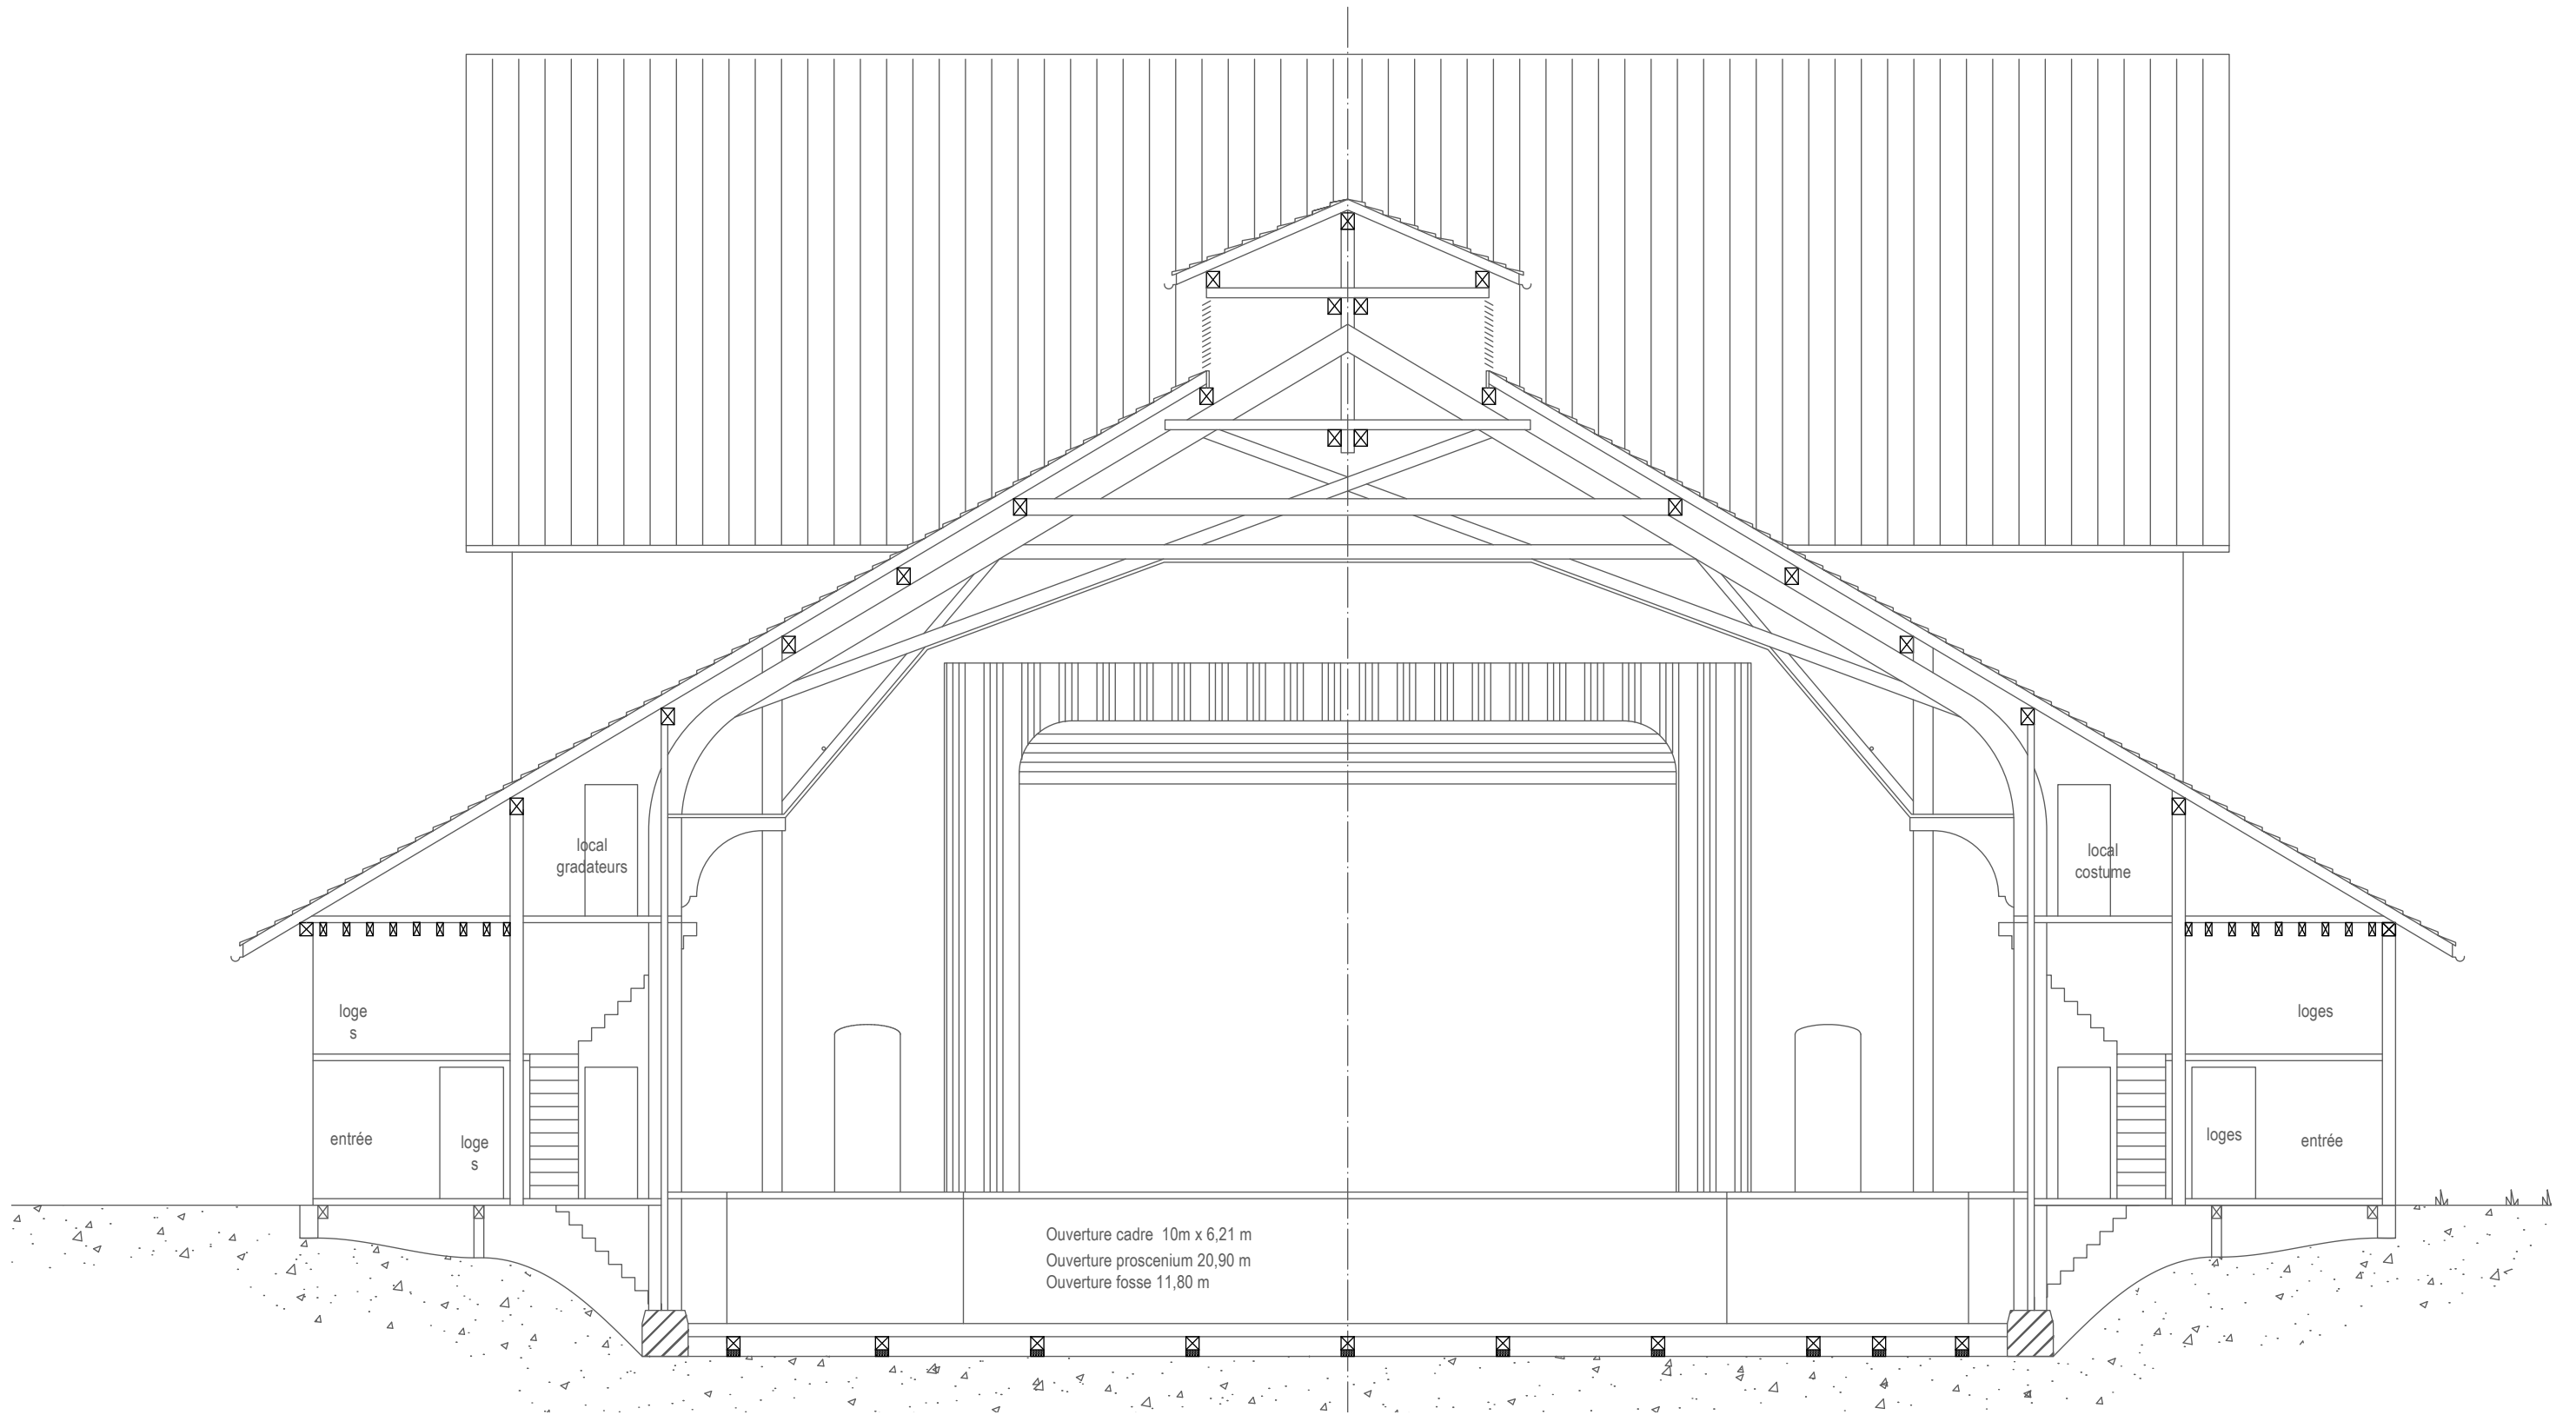

Vue de face scène				THÉÂTRE DU JORAT T. +41 21 903 07 49 M. +41 79 689 77 33 technique@theatredujorat.ch Rue du Théâtre 1910-714 CH - 1083 Mézières
Format	Ech.	Dessin n°	REV	Date
ISO A3	1:75			17.04.2025
Dessiné par :	Feuille :	Fichier :		
Sebastien Milesi	Fl 7 de 7	C:\Users\Utilisateur\Documents\Plans\Tdj Base v2025.vwx