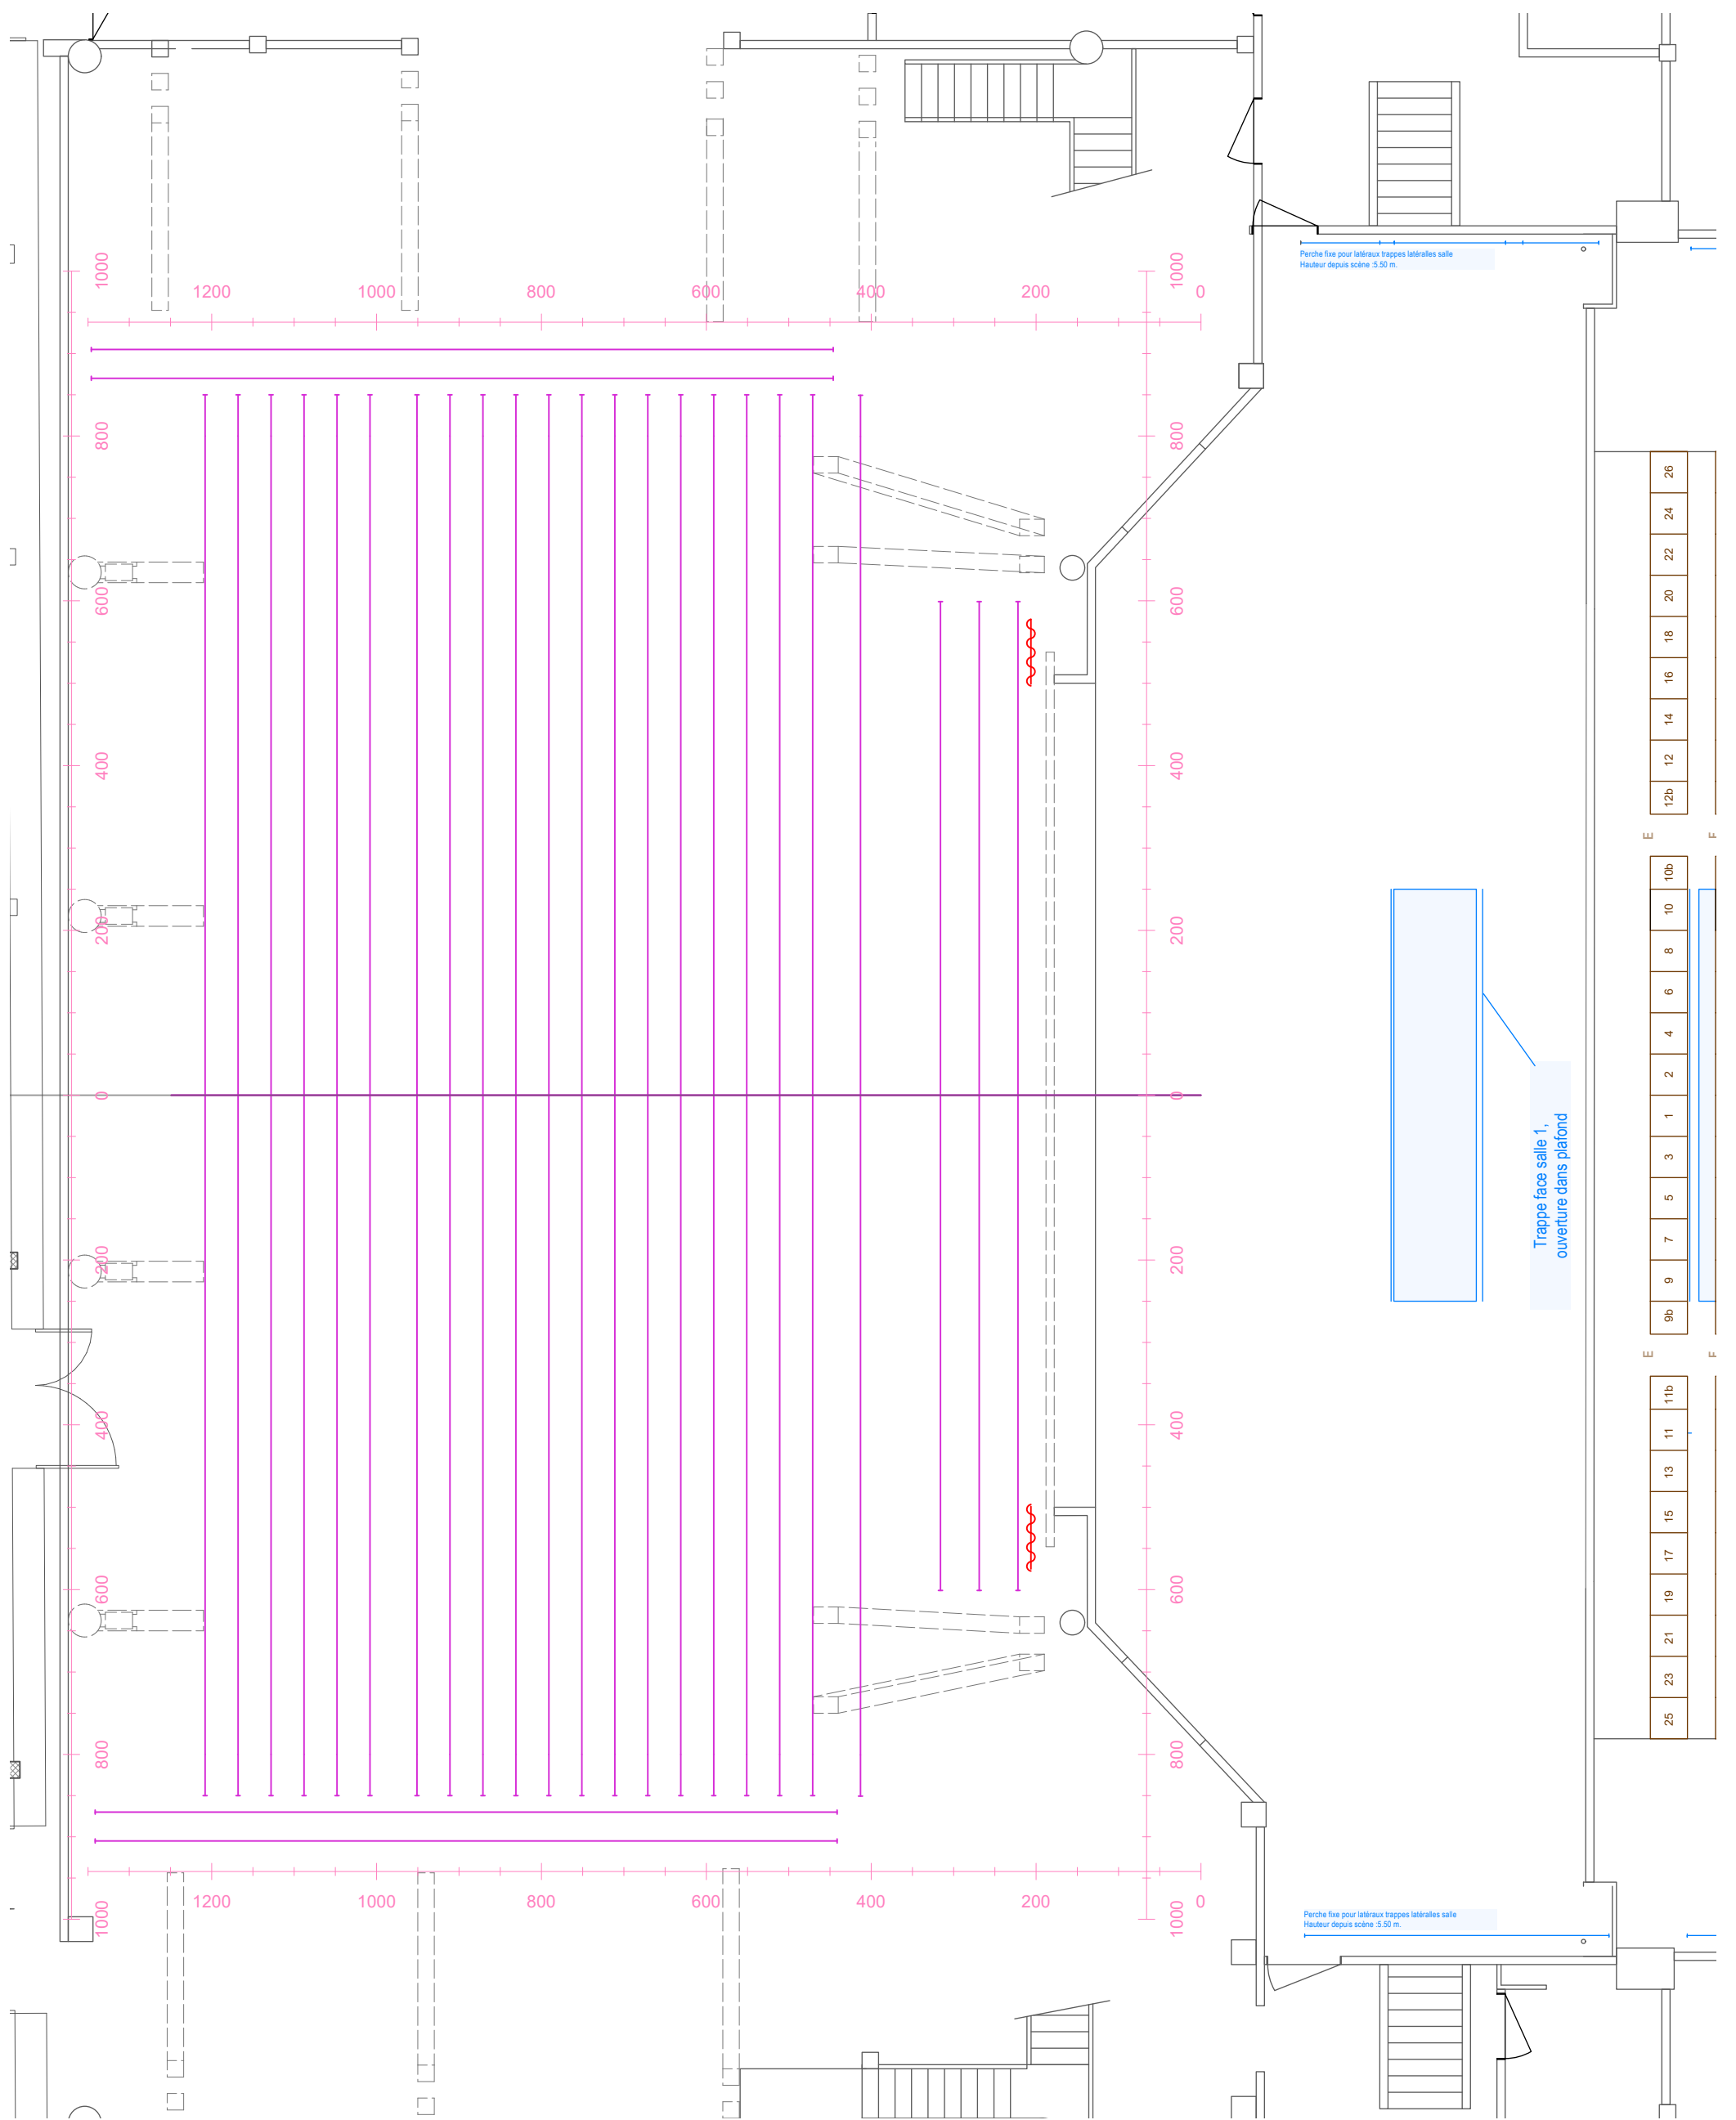

Date: 17.04.2025

Format	Ech.	Dessin n°	REV
ISO A3	1:75		

Dessiné par:	Feuille:	Fichier:
Sebastien Milesi	Fl 2 de 7	C:\Users\Utilisateur\Documents\Plans\Tdj Base v2025.vwx

Coupe scène				THÉÂTRE DU JORAT T +41 21 903 07 49 M +41 79 689 71 33 technique@theatredujorat.ch Rue du Théâtre 19 CP14 CH - 1083 Mézères	
				Date	
Format	Ech.	Dessin n°	REV		
ISO A3	1:75				
Dessiné par		Feuille		Fichier	
Sebastien Milesi		FL 3 de 7		C:\Users\Utilisateur\Documents\Plans\Tdj Base v2025.vwx	

				THÉÂTRE DU JORAT	
				<small>T. +41 21 903 07 49 M. +41 79 689 72 33 sechn.que@theatredujorat.ch Rue du Théâtre 19 CH-1014 CH - 1083 Mézérieux</small>	
Coupe longitudinale				Date 17.04.2025	
Format ISO A3	Ech. 1:75	Dessin n°	REV		
Dessiné par Sebastien Milesi		Feuille FL 4 de 7		Fichier C:\Users\Utilisateur\Documents\Plans\Tdj Base v2025.vwx	