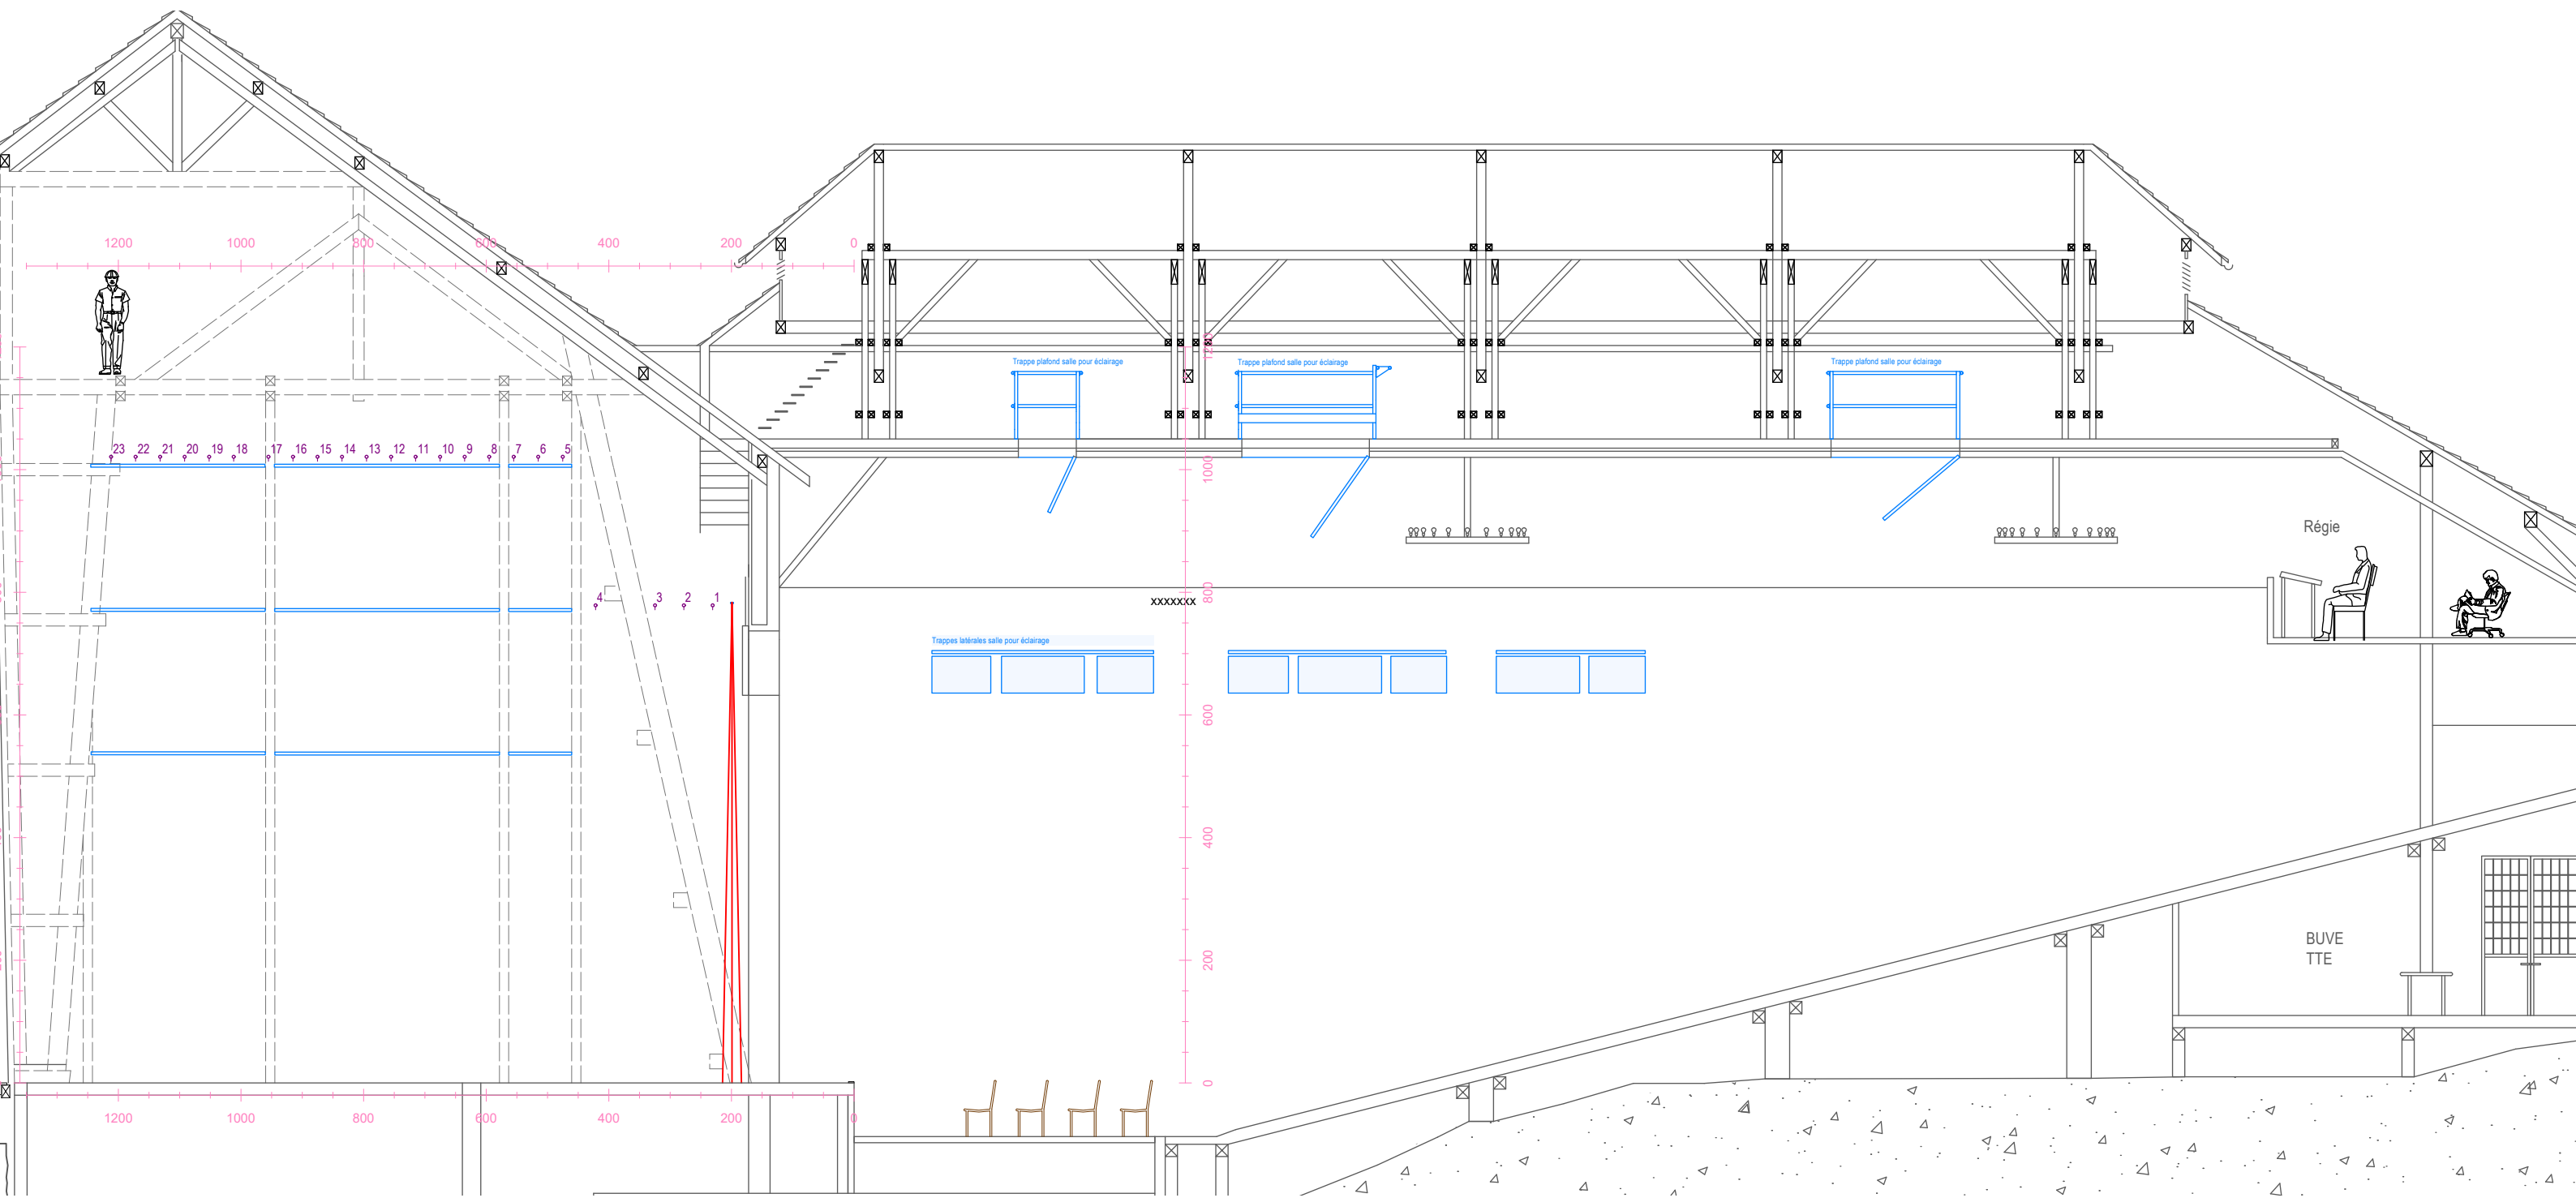

THÉÂTRE DU JORAT	
				T. +41 21 903 07 49 M. +41 79 689 72 33 sechn.que@theatredujorat.ch Rue du Théâtre 19 | CH-1014 CH - 1083 Mézérieux	
Coupe longitudinale				Date 17.04.2025	
Format ISO A3	Ech. 1:75	Dessin n°	REV		
Dessiné par Sebastien Milesi		Feuille FL 4 de 7		Fichier C:\Users\Utilisateur\Documents\Plans\Tdj Base v2025.vwx