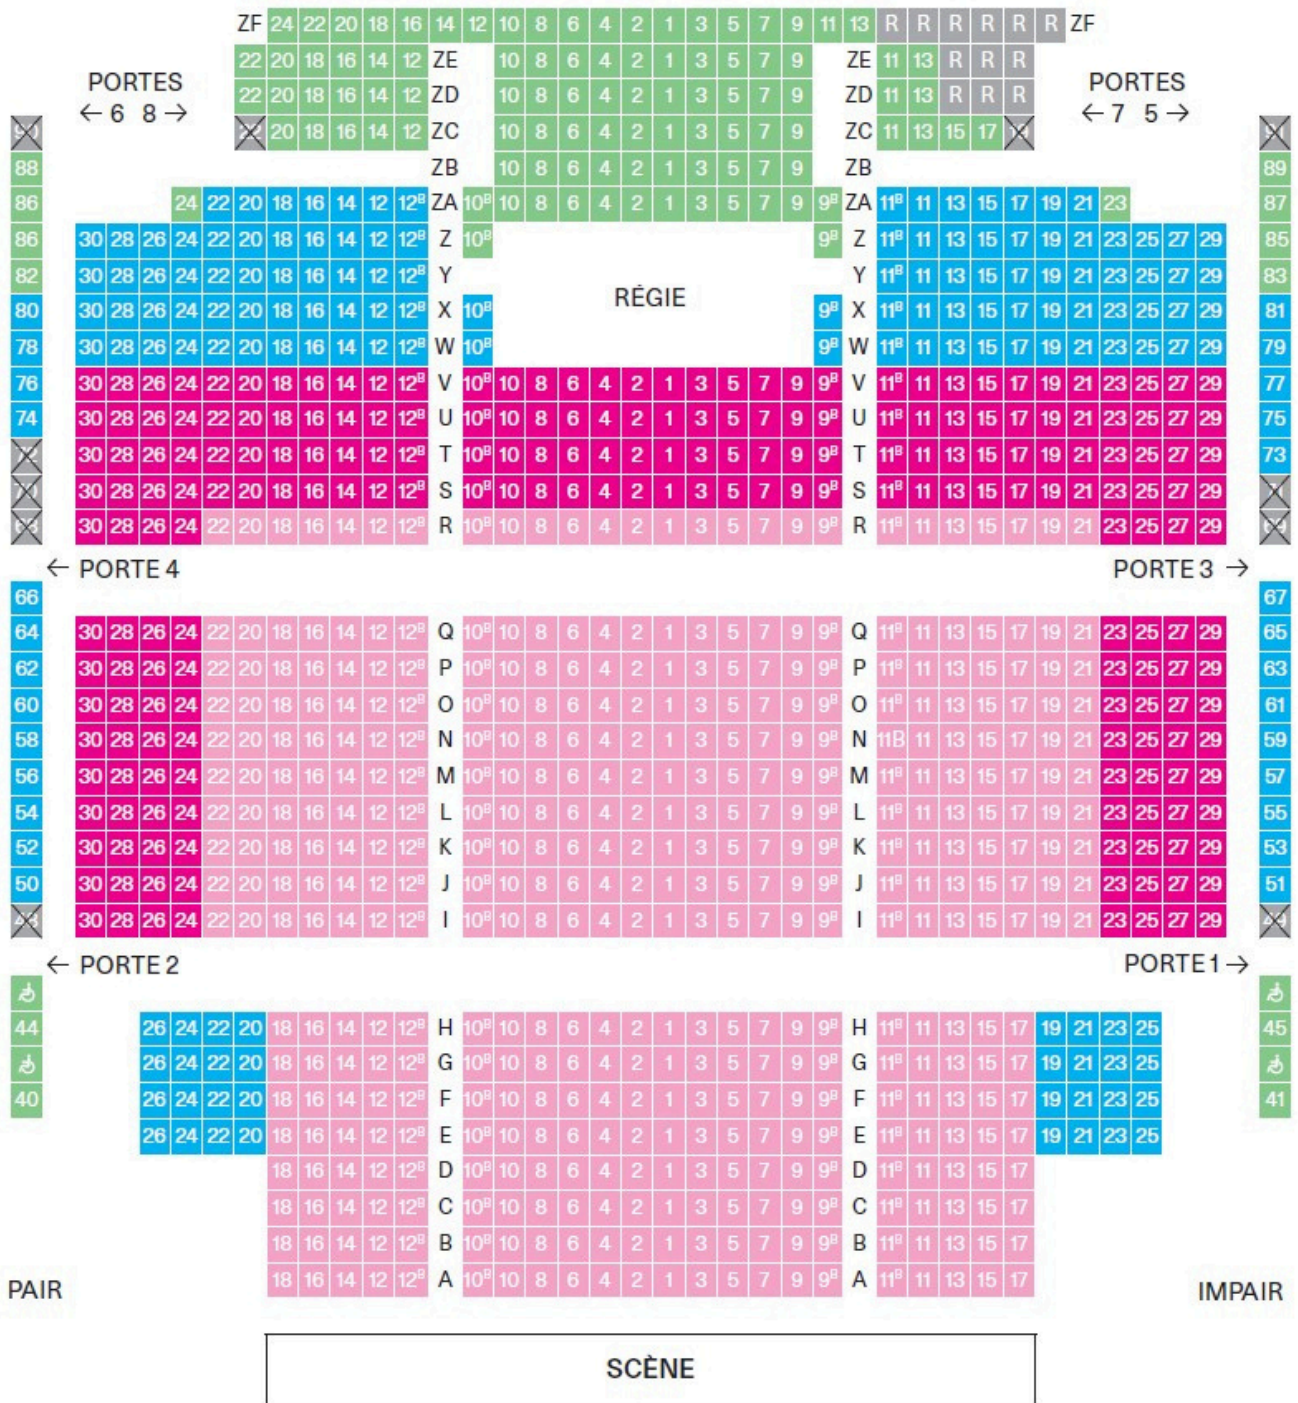

PLAN DE SALLE 1

* Spectacle *La réunification des deux Corées* (p. 42-43) : certaines places sont condamnées pour des questions de visibilité

PLAN DE SALLE 2

- CATÉGORIE A
- CATÉGORIE B
- CATÉGORIE C
- CATÉGORIE D

PLAN DE SALLE 3

CATÉGORIE A

CATÉGORIE B

CATÉGORIE C