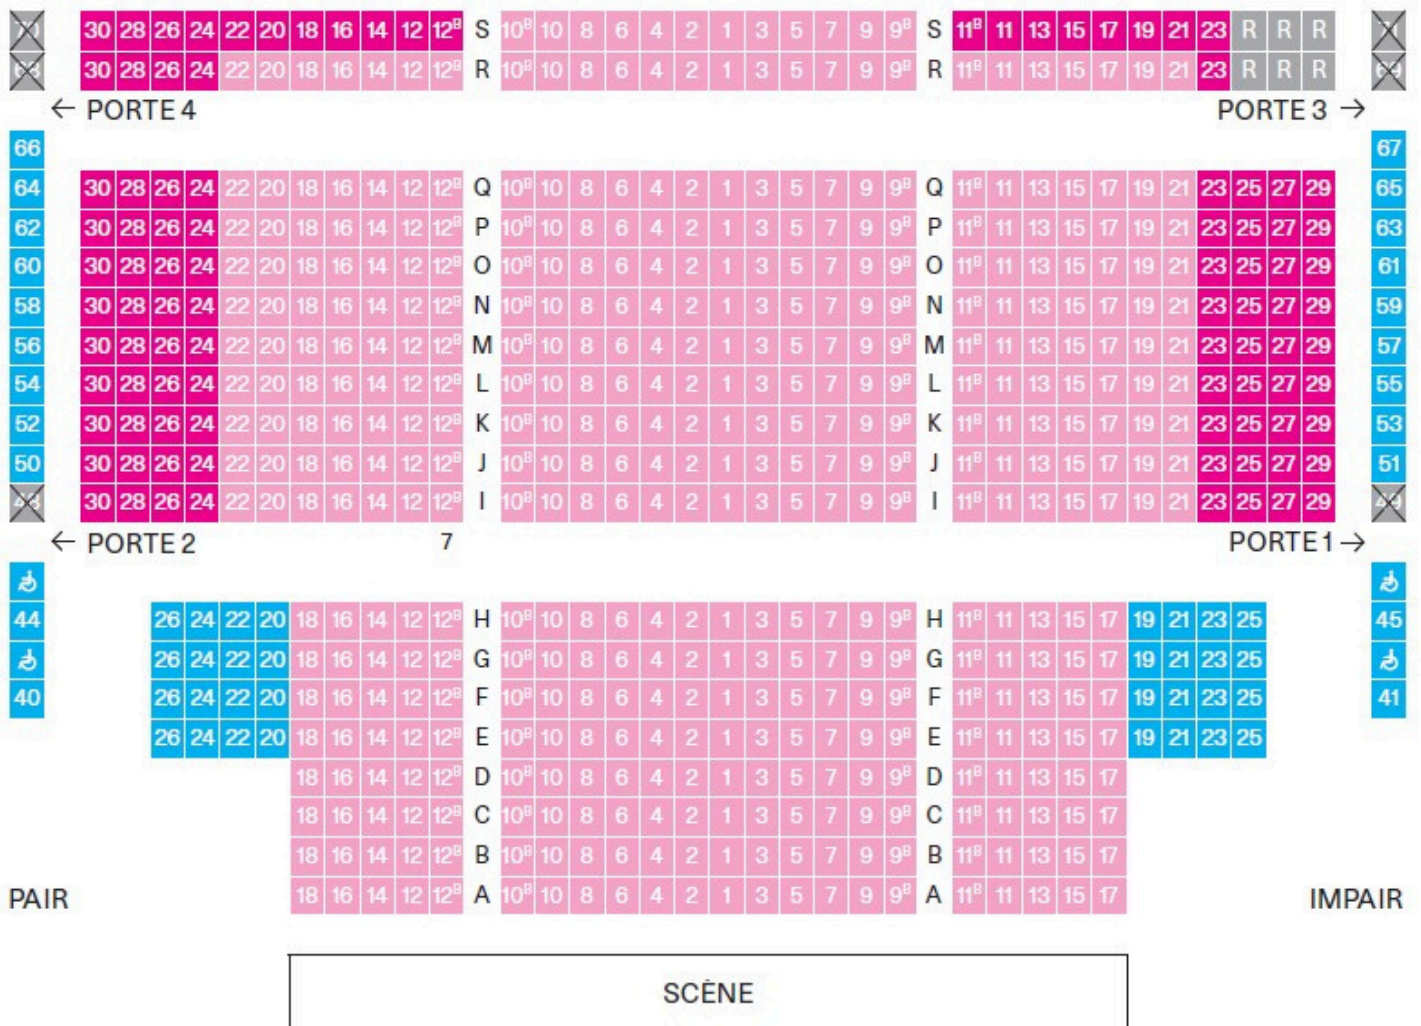

PLAN DE SALLE 1

* Spectacle *La réunification des deux Corées* (p. 42-43) : certaines places sont condamnées pour des questions de visibilité

PLAN DE SALLE 2

- CATÉGORIE A
- CATÉGORIE B
- CATÉGORIE C
- CATÉGORIE D

PLAN DE SALLE 3

CATÉGORIE A

CATÉGORIE B

CATÉGORIE C